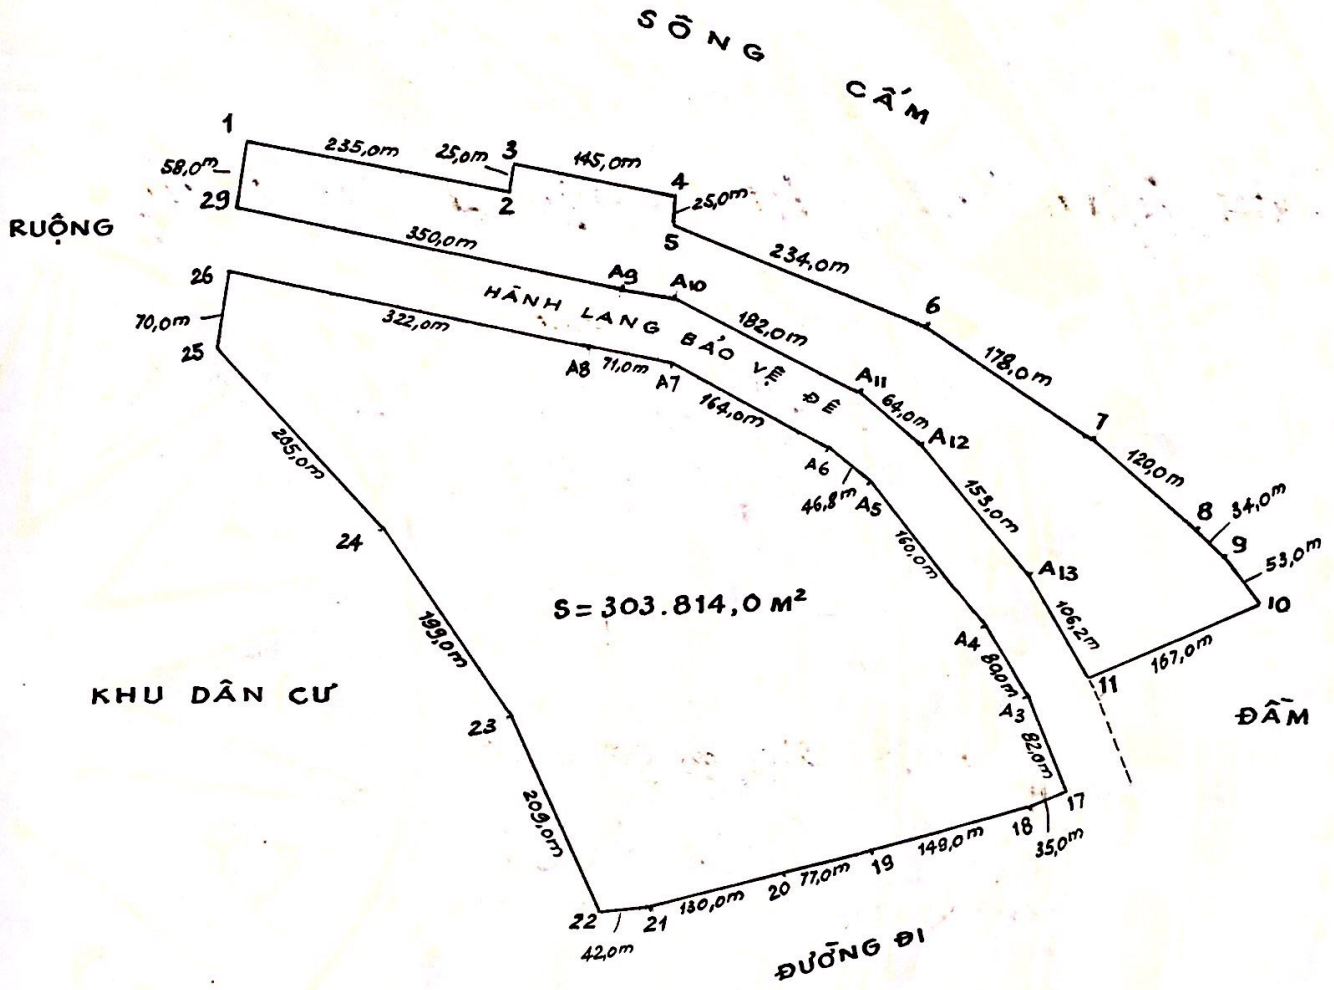

Theo bảng liệt kê dưới đây:

Số tờ bản đồ	Số thửa	Diện tích (m ²)	Mục đích sử dụng	Thời hạn sử dụng	Phần ghi thêm
		303.814,0 (Ba trăm linh ba nghìn tám trăm mười bốn mét vuông)	Xây dựng khu Công nghiệp tàu thủy	Thuê từ 5/2002 đến 5/2042	

TRÍCH LỤC TỶ LỆ - 1 / 7000
< Theo bản đồ địa chính tỷ lệ - 1 / 1000 >